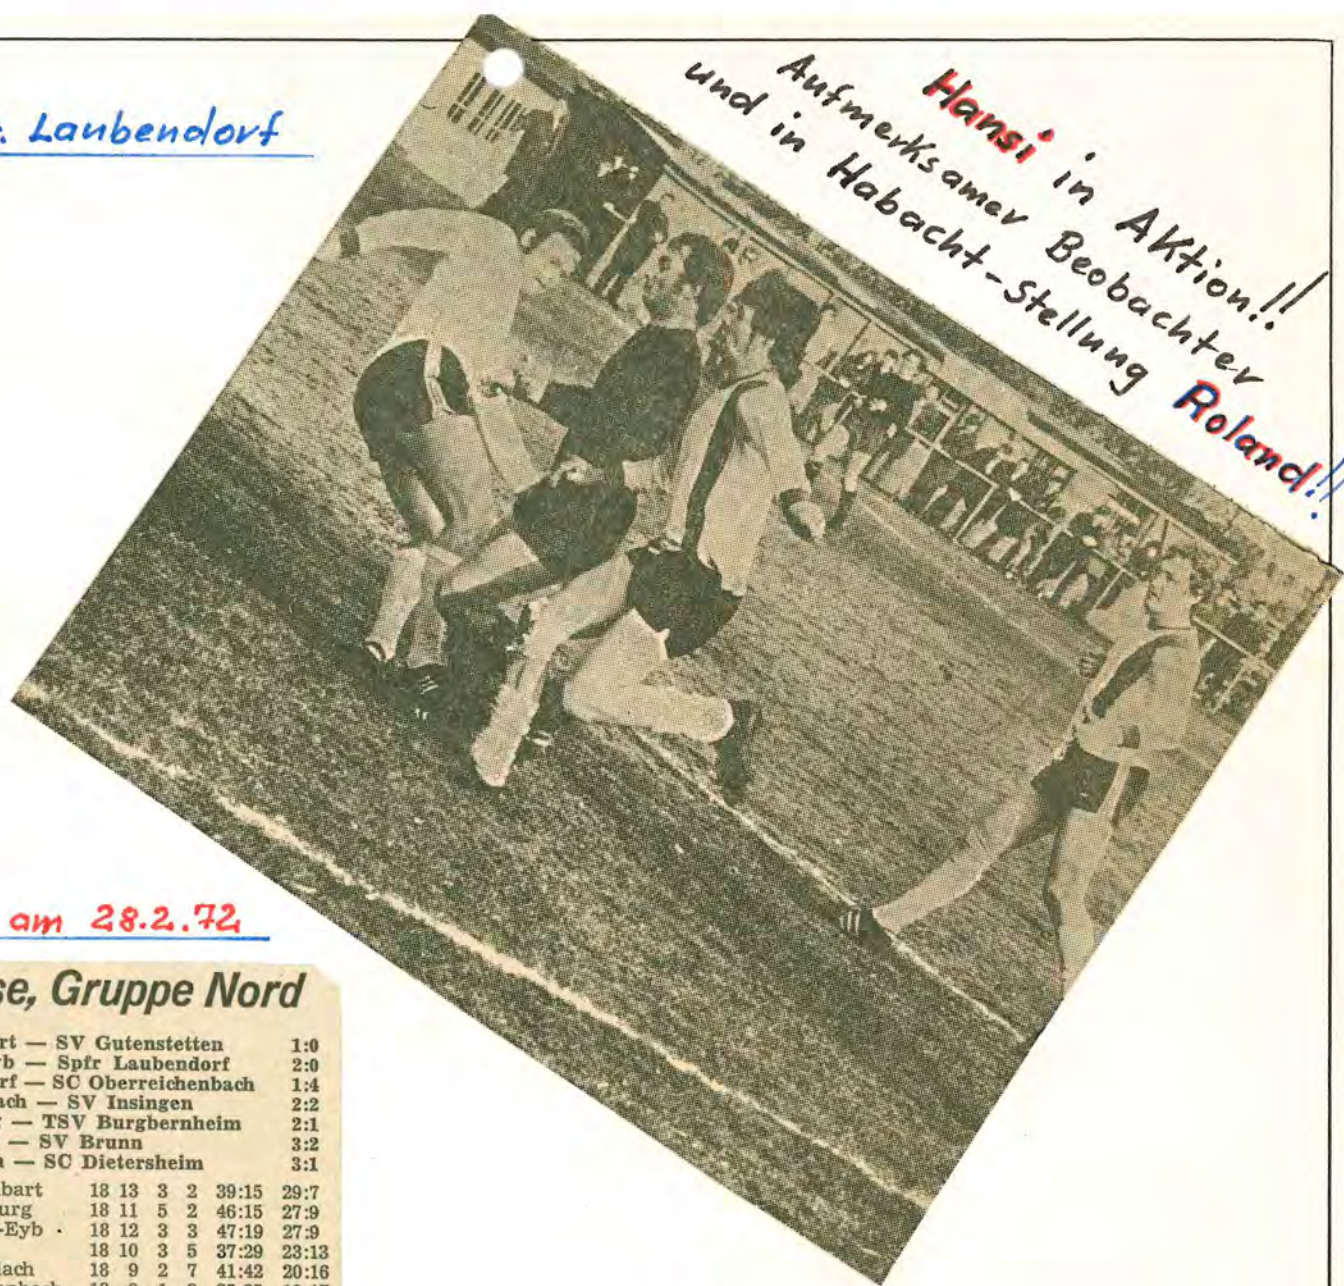

Punktspiel: ESV Ansbach - Spfr. Laubendorf

Ein ESV-Stürmer (weißes Trikot) gegen den Torsteher und drei Abwehrspielern der Spfr Laubendorf.

Günther benützt Walter als Startrampe!!

Sie gehörten am Sonntag zu unseren Besten!!

Hansi in Aktion!!
Aufmerksam Beobachter
und in Habacht-Stellung **Roland!!**

Tabelle am 28.2.72

B-Klasse, Gruppe Nord

TSV Markt Bibart — SV Gutenstetten	1:0
ESV Ansbach-Eyb — Spfr Laubendorf	2:0
ASV Wilhelmsdorf — SC Oberreichenbach	1:4
SVS Münchsteinach — SV Insingen	2:2
ASV Rothenburg — TSV Burgbernheim	2:1
TSV Emskirchen — SV Brunn	3:2
Spfr Großhaslach — SC Dietersheim	3:1
1. TSV Markt Bibart	18 13 3 2 39:15 29:7
2. ASV Rothenburg	18 11 5 2 46:15 27:9
3. ESV Ansbach-Eyb	18 12 3 3 47:19 27:9
4. SV Brunn	18 10 3 5 37:29 23:13
5. Spfr Großhaslach	18 9 2 7 41:42 20:16
6. SC Oberreichenbach	18 9 1 8 35:25 19:17
7. TSV Emskirchen	18 7 4 7 52:41 18:18
8. ASV Wilhelmsdorf	17 7 2 8 35:29 16:18
9. SV Insingen	18 7 2 9 38:43 16:20
10. TSV Burgbernheim	18 7 1 10 27:42 15:21
11. SV Gutenstetten	18 5 3 10 24:51 13:23
12. SC Dietersheim	18 4 3 11 28:44 11:25
13. SVS Münchsteinach	18 3 3 12 26:61 9:27
14. Spfr Laubendorf	17 2 3 12 24:43 7:27

Nachholspiel in der B Nord

Ansbach. Das am 20. Februar wegen schlechter Platzverhältnisse ausgefallene Spiel der B-Klasse Nord zwischen den Spfr Laubendorf und dem SVS Münchsteinach wurde von Gruppenspielleiter Ottmar Nützel für den 12. März 1972 neu angesetzt.